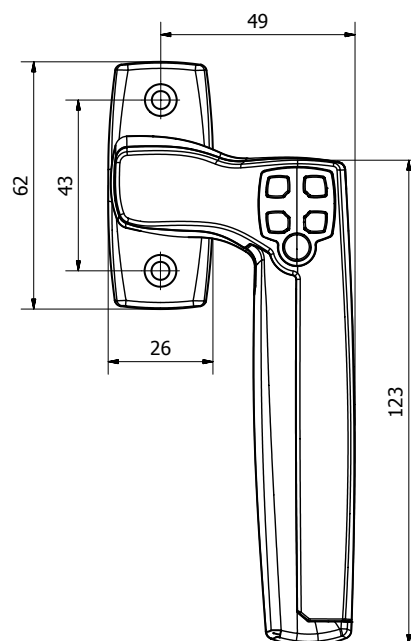

ASSA Code Handle

Elektromekaniskt säkerhetshandtag Fix 7810

Så här använder du ASSA Code Handle

Batterier

ASSA Code Handle är batteridrivet och du måste börja med att sätta i batterierna, typ CR2, innan du kan använda handtaget.

1. Lås upp handtaget genom att slå rätt kod med sifferknapparna 1-4. Vid leverans är handtaget programmerat med koden

1-1-2-2-3-3.

Handtaget förblir upplåst när du slagit rätt kod.

2. Lås handtaget genom att trycka på knappen med hänglås-symbolen.

Handtaget förblir låst när du tryckt på låsknappen.

Byt kod

Eftersom alla ASSA Code Handle levereras med samma kod från fabrik är det viktigt att du byter till en egen kod. Koden måste bestå av 6 siffror och kan bytas obegränsat antal gånger.

Instruktion för byte av kod finns i förpackningen.

ASSA®

ASSA ABLOY

ASSA ABLOY, the global leader in door opening solutions, dedicated to satisfying end-user needs for security, safety and convenience.

ASSA OEM AB
P.O. Box 371
SE-631 05 Eskilstuna
Sweden

phone +46 (0)16 17 70 00

ASSA OEM AB
Bruksgatan 17
SE-414 51 Göteborg
Sweden

phone +46 (0)31 704 40 40