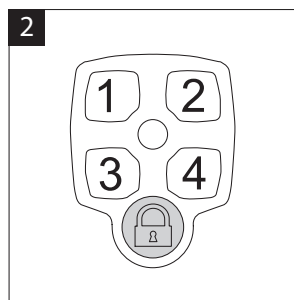

ASSA Code Handle

Elektromekaniskt säkerhetshandtag Fix 7810

Så här använder du ASSA Code Handle

Batterier

ASSA Code Handle är batteridrivet och du måste börja med att sätta i batterierna, typ CR2, innan du kan använda handtaget.

1. Lås upp handtaget genom att slå rätt kod med sifferknapparna 1-4. Vid leverans är handtaget programmerat med koden

1-1-2-2-3-3.

Handtaget förblir upplåst när du slagit rätt kod.

2. Lås handtaget genom att trycka på knappen med hänglås-symbolen.

Handtaget förblir låst när du tryckt på låsknappen.

Byt kod

Eftersom alla ASSA Code Handle levereras med samma kod från fabrik är det viktigt att du byter till en egen kod. Koden måste bestå av 6 siffror och kan bytas obegränsat antal gånger.

Instruktion för byte av kod finns i förpackningen.

ASSA®

ASSA ABLOY

ASSA ABLOY, the global leader in door opening solutions, dedicated to satisfying end-user needs for security, safety and convenience.

ASSA OEM AB
P.O. Box 371
SE-631 05 Eskilstuna
Sweden

phone +46 (0)16 17 70 00

ASSA OEM AB
Bruksgatan 17
SE-414 51 Göteborg
Sweden

phone +46 (0)31 704 40 40