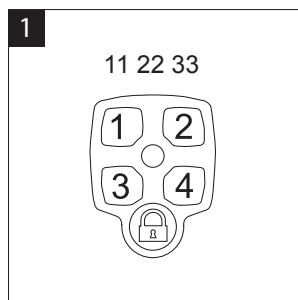

ASSA Code Handle

Elektromekaniskt säkerhetshandtag Fix 7810

Så här använder du ASSA Code Handle

Batterier

ASSA Code Handle är batteridrivet och du måste börja med att sätta i batterierna, typ CR2, innan du kan använda handtaget.

1. Lås upp handtaget genom att slå rätt kod med sifferknapparna 1-4. Vid leverans är handtaget programmerat med koden

1-1-2-2-3-3.

Handtaget förblir upplåst när du slagit rätt kod.

2. Lås handtaget genom att trycka på knappen med hänglås-symbolen.

Handtaget förblir låst när du tryckt på låsknappen.

Byt kod

Eftersom alla ASSA Code Handle levereras med samma kod från fabrik är det viktigt att du byter till en egen kod. Koden måste bestå av 6 siffror och kan bytas obegränsat antal gånger.

Instruktion för byte av kod finns i förpackningen.

ASSA®

ASSA ABLOY

ASSA ABLOY, the global leader in door opening solutions, dedicated to satisfying end-user needs for security, safety and convenience.

ASSA OEM AB
P.O. Box 371
SE-631 05 Eskilstuna
Sweden

phone +46 (0)16 17 70 00

ASSA OEM AB
Bruksgatan 17
SE-414 51 Göteborg
Sweden

phone +46 (0)31 704 40 40