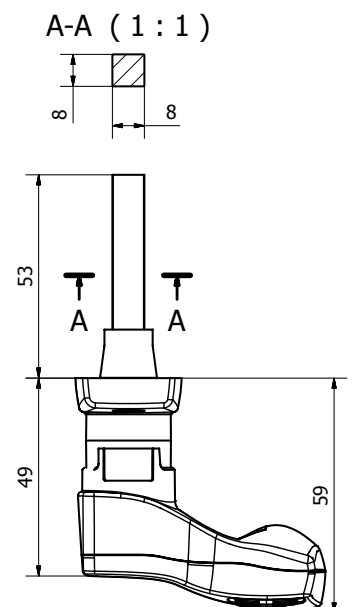

ASSA Code Handle

Elektromekaniskt säkerhetshandtag Fix 7810

Så här använder du ASSA Code Handle

Batterier

ASSA Code Handle är batteridrivet och du måste börja med att sätta i batterierna, typ CR2, innan du kan använda handtaget.

1. Lås upp handtaget genom att slå rätt kod med sifferknapparna 1-4. Vid leverans är handtaget programmerat med koden

1-1-2-2-3-3.

Handtaget förblir upplåst när du slagit rätt kod.

2. Lås handtaget genom att trycka på knappen med hänglås-symbolen.

Handtaget förblir låst när du tryckt på låsknappen.

Byt kod

Eftersom alla ASSA Code Handle levereras med samma kod från fabrik är det viktigt att du byter till en egen kod. Koden måste bestå av 6 siffror och kan bytas obegränsat antal gånger.

Instruktion för byte av kod finns i förpackningen.

ASSA®

ASSA ABLOY

ASSA ABLOY, the global leader in door opening solutions, dedicated to satisfying end-user needs for security, safety and convenience.

ASSA OEM AB
P.O. Box 371
SE-631 05 Eskilstuna
Sweden

phone +46 (0)16 17 70 00

ASSA OEM AB
Bruksgatan 17
SE-414 51 Göteborg
Sweden

phone +46 (0)31 704 40 40